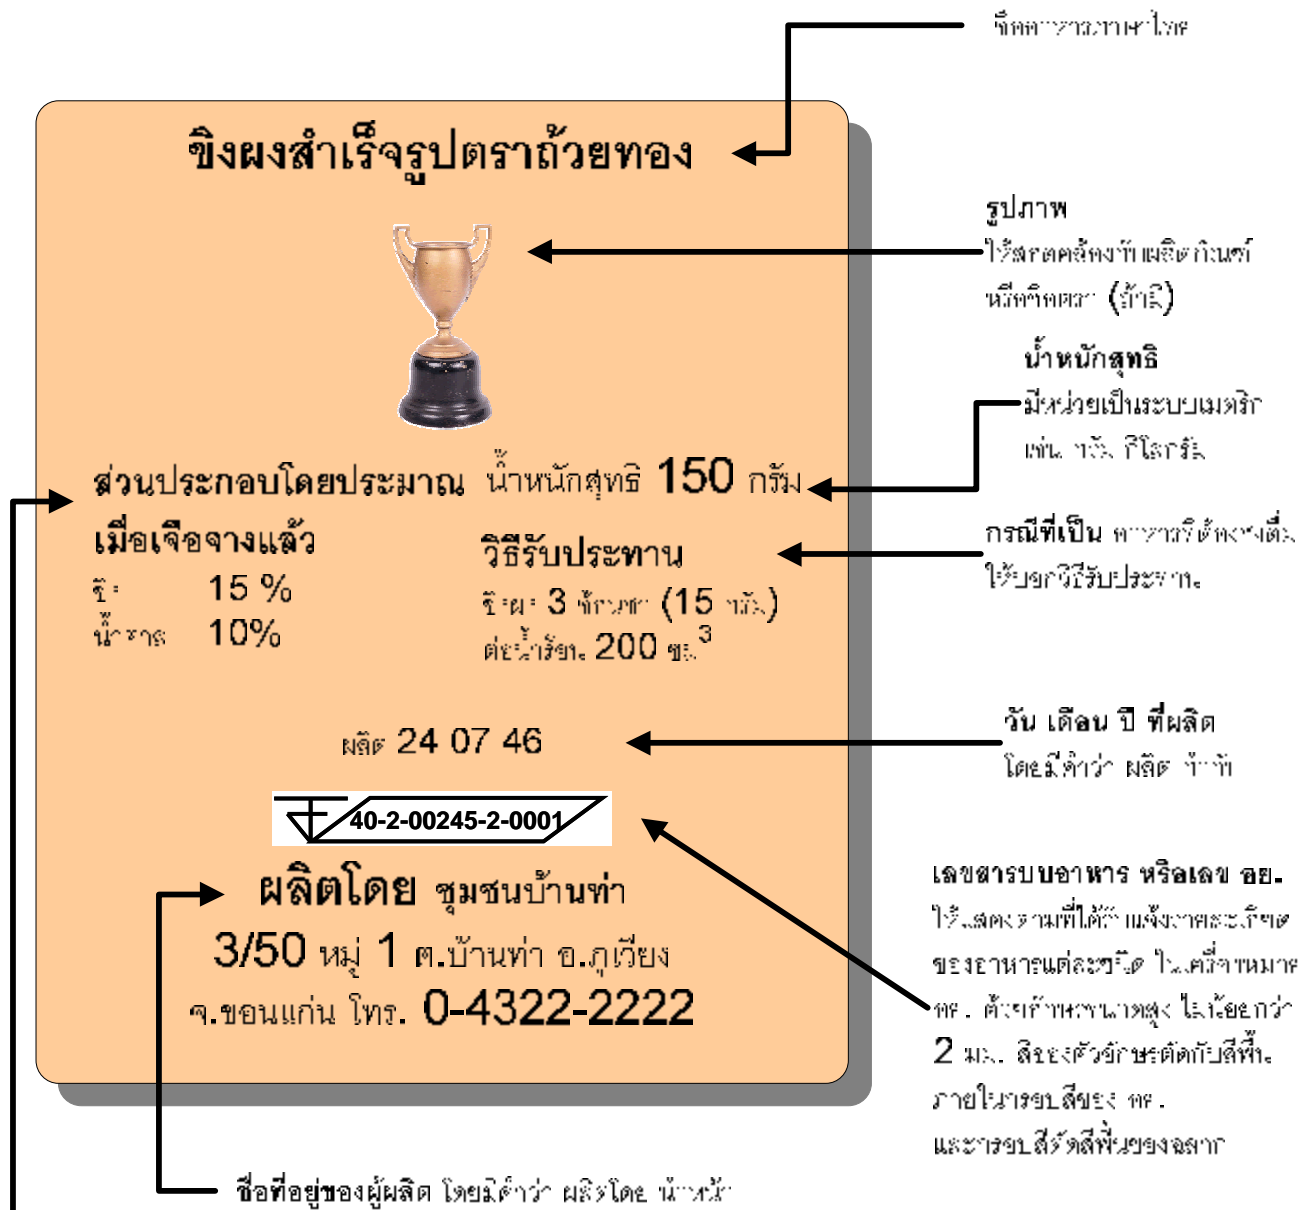

ตัวอย่างฉลากเครื่องดื่ม : ชนิดผง

ส่วน 1 ของ 1 ของเครื่องดื่มผงสำเร็จรูป... แสดงส่วนประกอบ... แจ้งให้ทราบถึงปริมาณ... ที่แจ้งให้ฉลาก... แล้วโดยแจ้งเป็นร้อยละของน้ำหนักเรียงจากปริมาณมากไปน้อย

ตัวอย่างฉลากเครื่องดื่ม