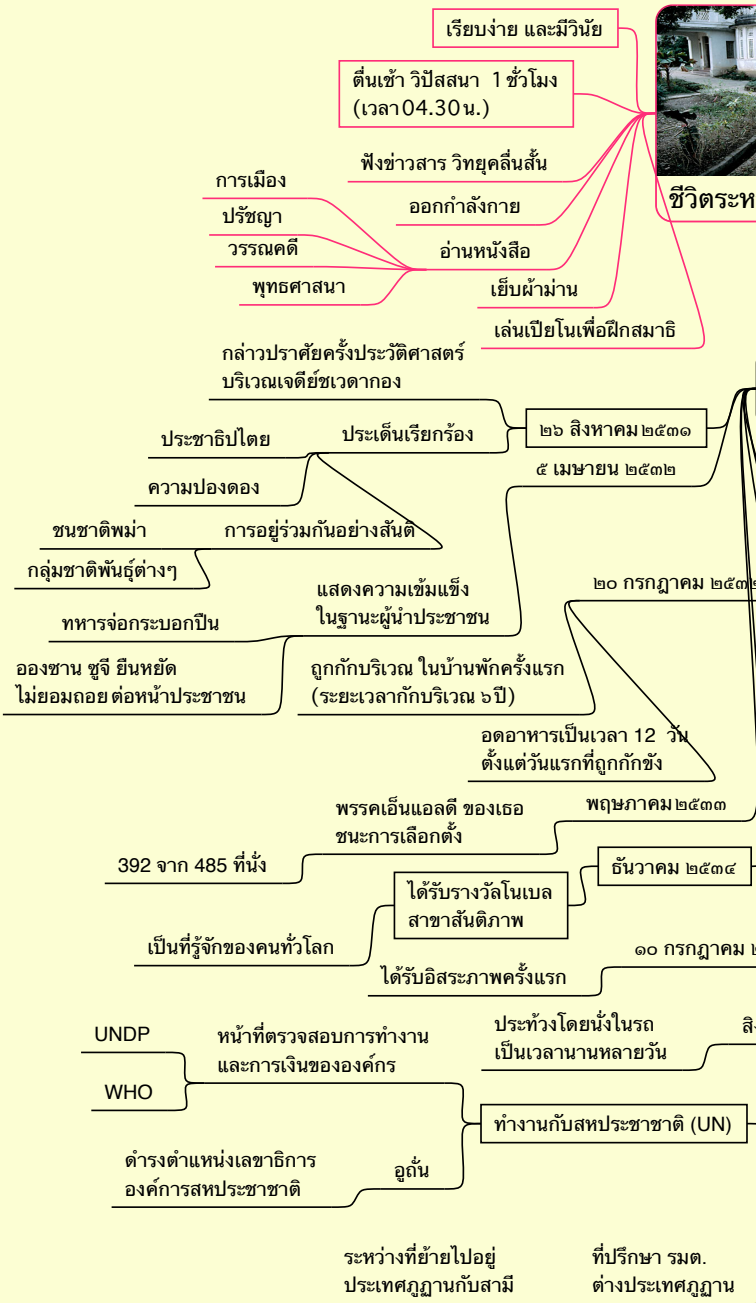

ชีวิตระหว่างถูกกักบริเวณ

ประวัติชีวิต

ชีวิต และการต่อสู้ของ Aung San Suu Kyi ออง ซาน ซูจี (1)

การศึกษาและการเรียนรู้

จุดเริ่มต้นการเมือง (POLITICAL)

ด้านการทำงาน (Work Life)

แผนที่ชีวิตและการต่อสู้ ของ อองซาน ซูจี (Aung San Suu Kyi Work & Life Map) เอกสารเผยแพร่เพื่อความเข้าใจเพื่อบ้านสำหรับสังคมไทย โดยศูนย์ฝึกอบรมภูมิปัญญาสู่สากล Mapping by ดร. เกสัชกร ประชาสรรค์ แสนภักดี (www.prachasan.com) อ้างอิงข้อมูลจาก Sarakadee Magazine ปีที่ ๒๕ ฉบับที่ ๒๙๕ กันยายน ๒๕๕๒