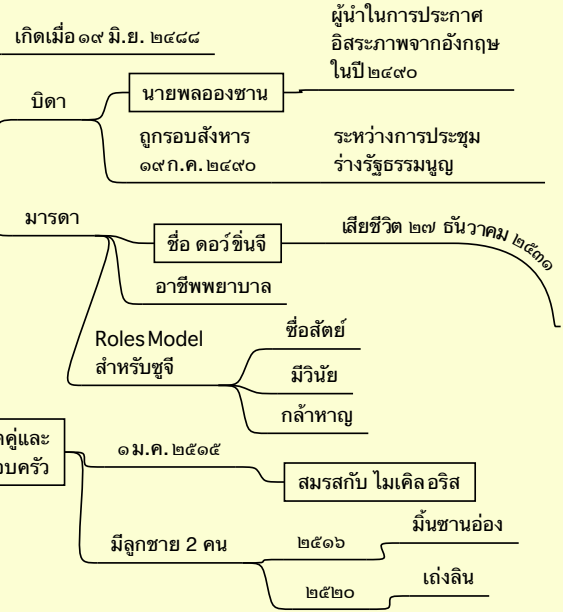

ชีวิตระหว่างถูกกักบริเวณ

ประวัติชีวิต

ชีวิต และการต่อสู้ของ Aung San Suu Kyi ออง ซาน ซูจี (1)

การศึกษาและการเรียนรู้

จุดเริ่มต้นการเมือง (POLITICAL)

ด้านการทำงาน (Work Life)

แผนที่ชีวิตและการต่อสู้ ของ อองซาน ซูจี (Aung San Suu Kyi Work & Life Map) เอกสารเผยแพร่เพื่อความเข้าใจเพื่อบ้านสำหรับสังคมไทย โดยศูนย์ฝึกอบรมภูมิปัญญาสู่สากล Mapping by ดร. เกสัชกร ประชาสรรค์ แสนภักดี (www.prachasan.com) อ้างอิงข้อมูลจาก Sarakadee Magazine ปีที่ ๒๕ ฉบับที่ ๒๙๕ กันยายน ๒๕๕๒